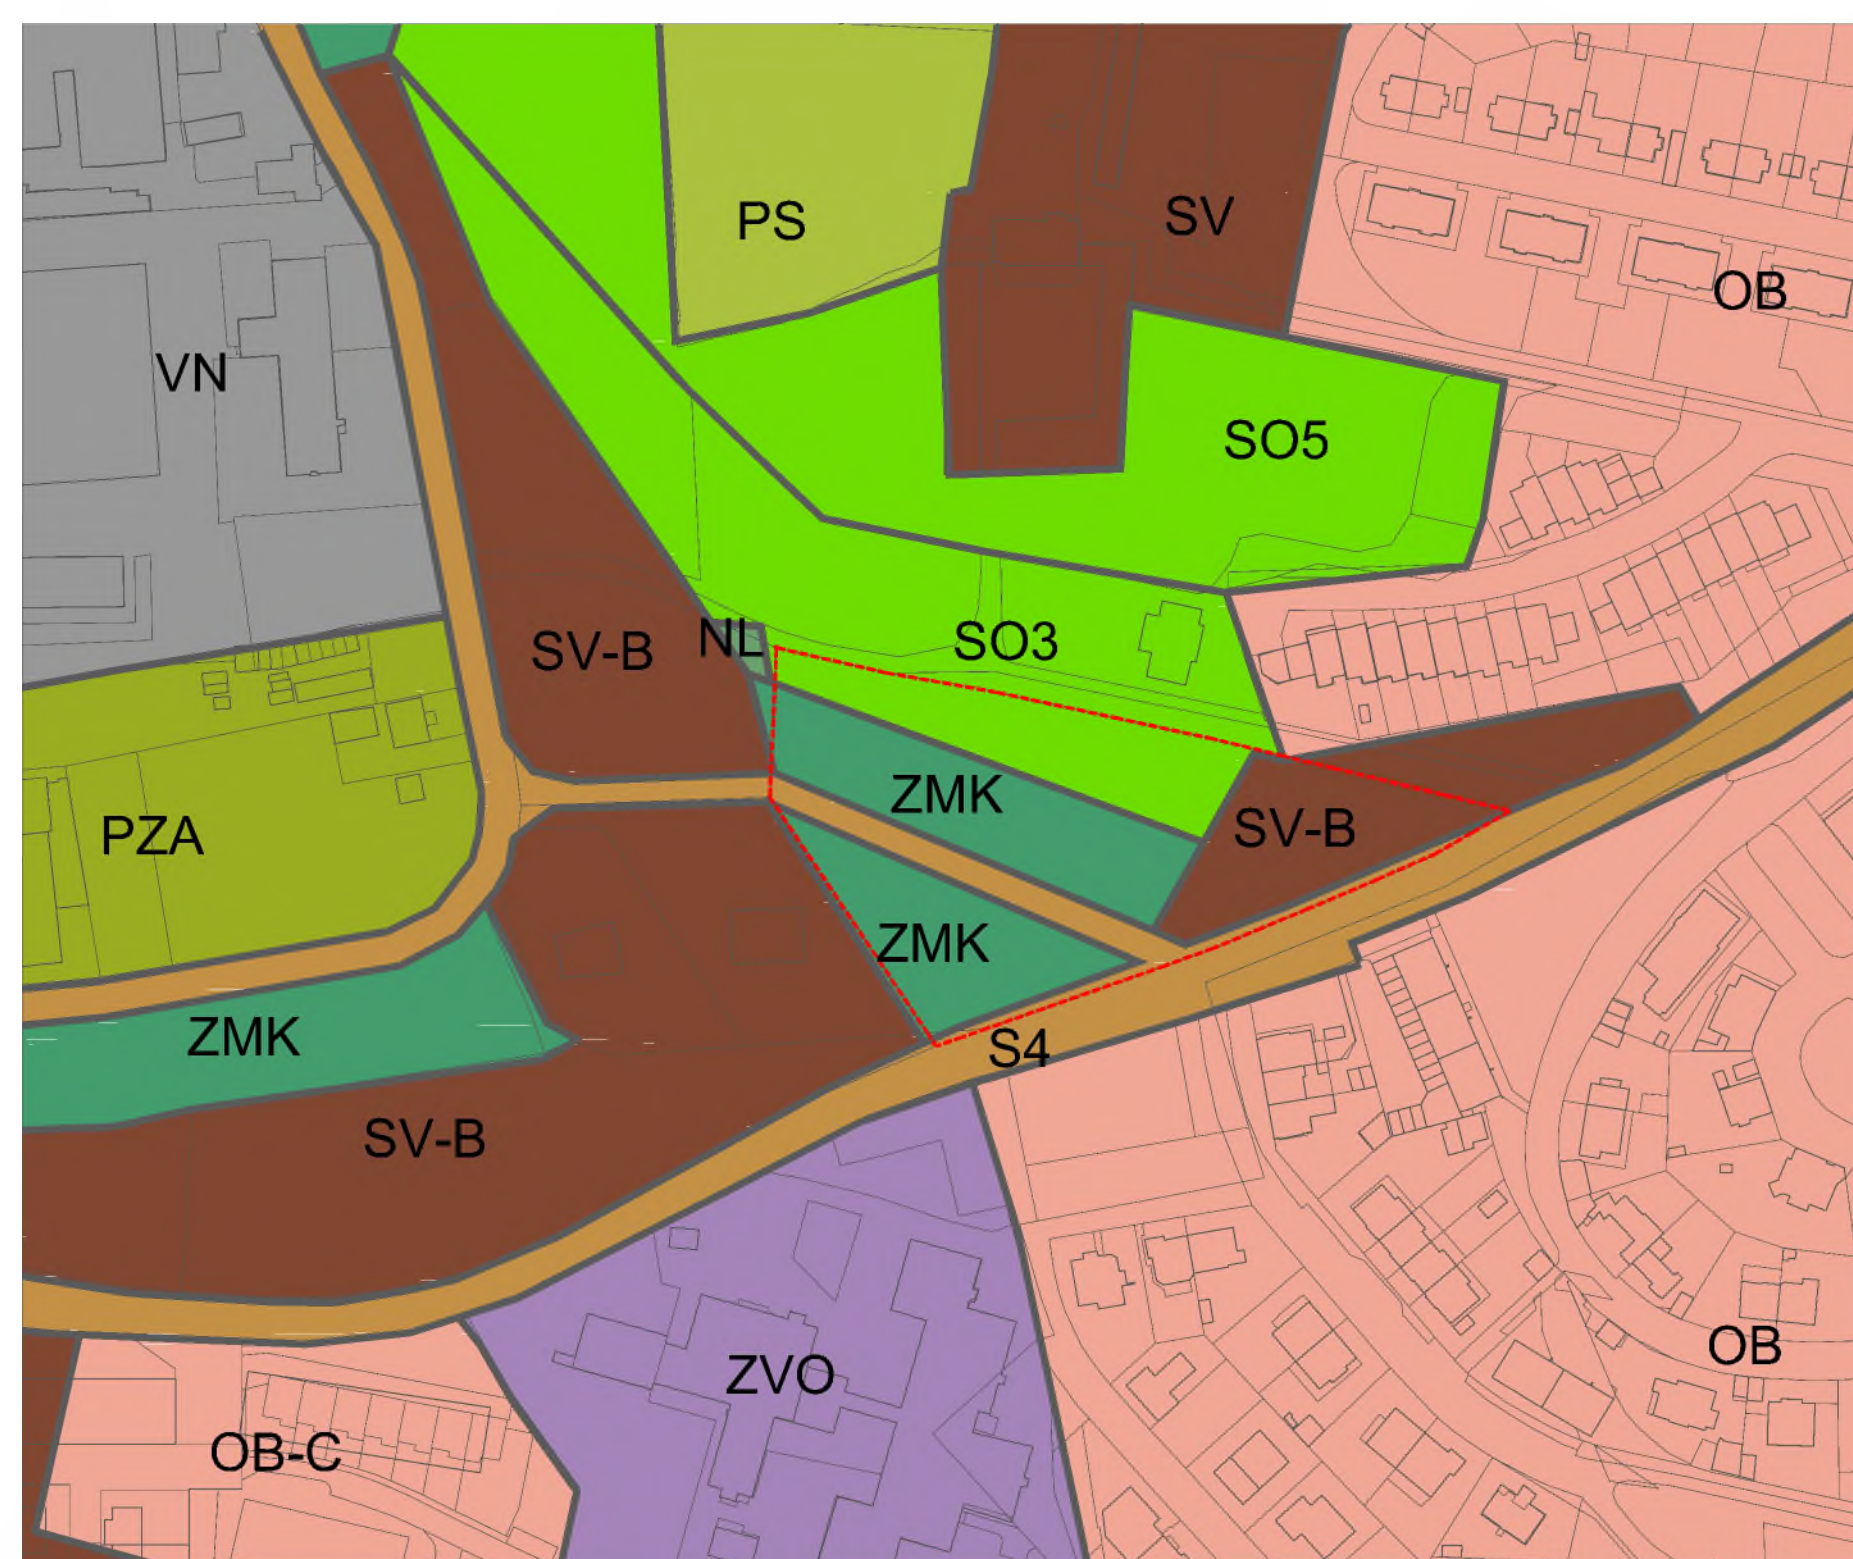

# LEGENDA

HRANICE POZEMKŮ ŽADATELE

PODNĚT NA ZMĚNU ÚP  
SÚ HL. M. PRAHY  
PŘÍLOHA Č.1 -  
ORTOFOTOMAPA

# LEGENDA

—  
HRANICE FUNKČNÍCH PLOCH

- - -  
HRANICE POZEMKŮ ŽADATELE

—  
KATASTRÁLNÍ MAPA

XX  
PLOCHY S ROZDÍLNÝM  
ZPŮSOBEM VYUŽITÍ

PODNĚT NA ZMĚNU ÚP  
SÚ HL. M. PRAHY  
PŘÍLOHA Č.2 -  
STÁVAJÍCÍ STAV ÚP

# LEGENDA

—  
HRANICE FUNKČNÍCH PLOCH

- - -  
HRANICE POZEMKŮ ŽADATELE

—  
KATASTRÁLNÍ MAPA

XX  
PLOCHY S ROZDÍLNÝM  
ZPŮSOBEM VYUŽITÍ

PODNĚT NA ZMĚNU ÚP  
SÚ HL. M. PRAHY  
PŘÍLOHA Č.3 - NÁVRH  
ZMĚNY ÚP