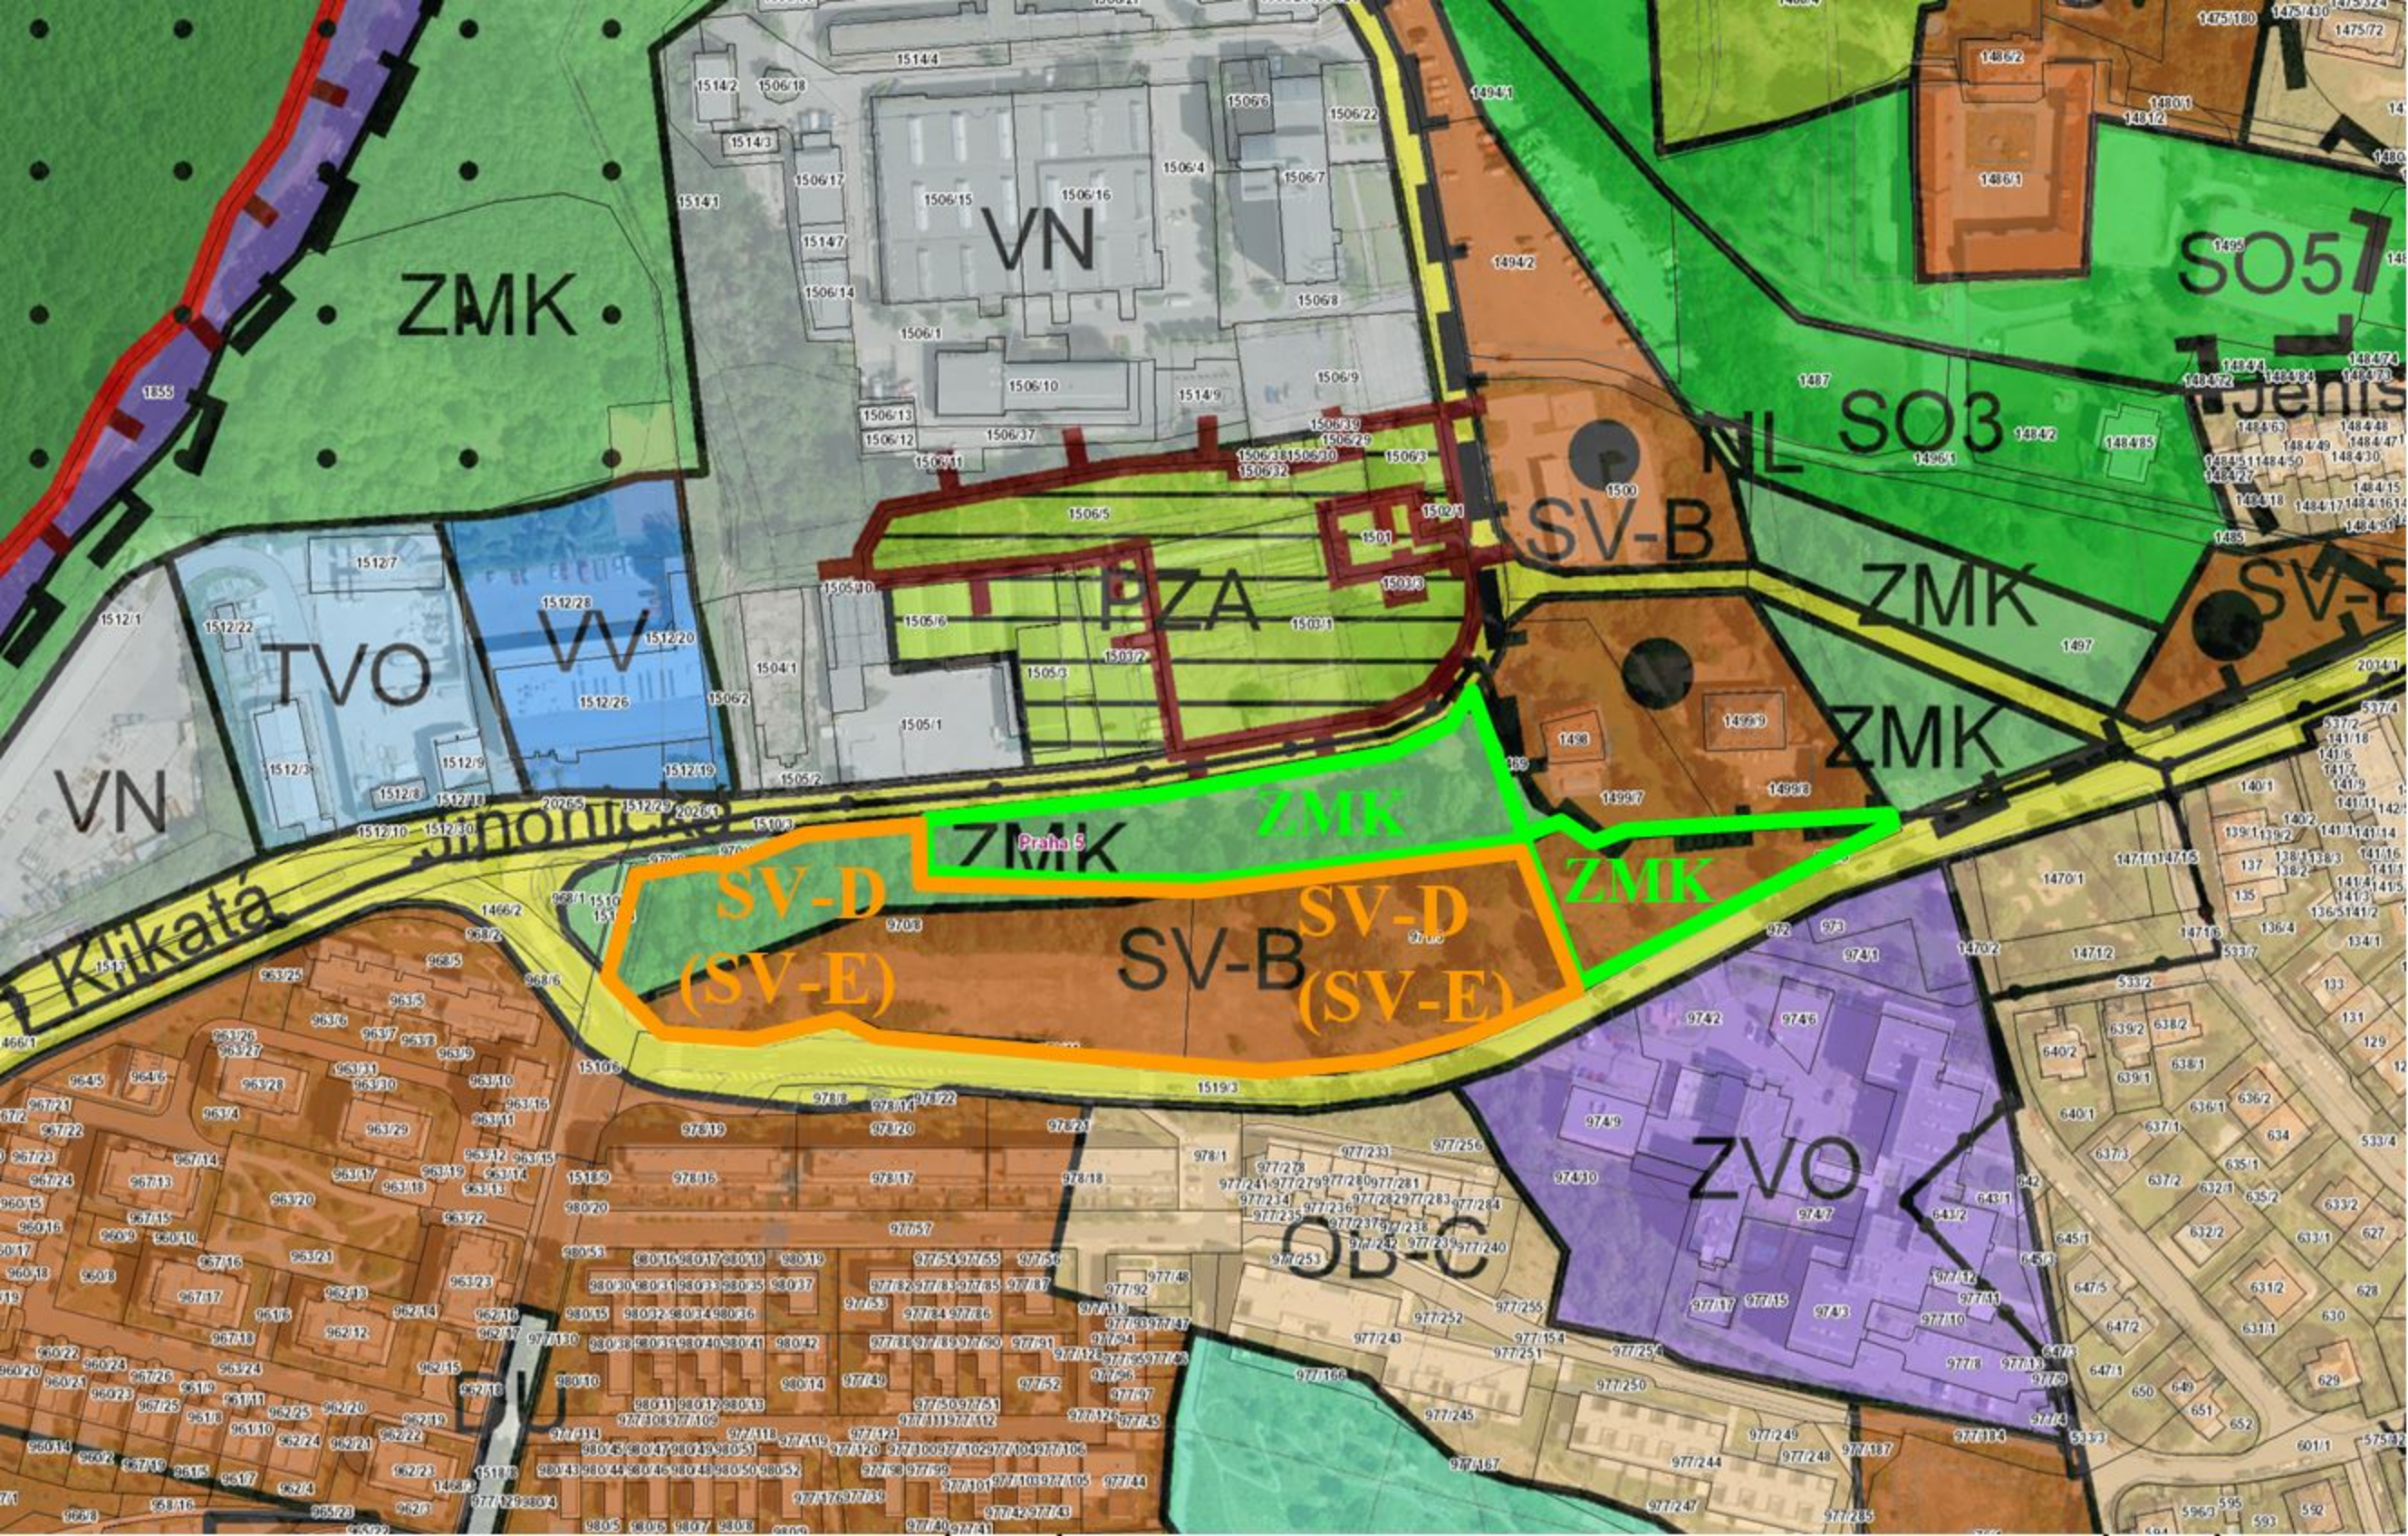

129 / Pod Vidoulí
Z (04) O [S]

889 / Šalamounka
N (19) R [S]

339 / Malá
Z (06) O [S]

128 / Sídliště Malvazinky
Z (04) O [S]

585 / Areály Waltrovka
Z (08) P [S]

340 / Na Farkáně
Z (06) O [S]

171 / Waltrovka
Z (04) O [S]

073 / Radlice
Z (03) O [T]

Jinonice
Z (05) O [S]

709 / Trať Pražský Semmering I.
Z (10) P [S]

528 / U Kříže
Z (07) O [S]

638 / Vojenský technický ústav elektroniky

ZMK

VN

SO57

SO3

SV-B

PZA

TVO

W

ZMK

ZMK

ZMK Praha 5

SV-D (SV-E)

SV-D (SV-E)

SV-B

ZMK

Klídková

Vinohradská

ZVO

OB-C