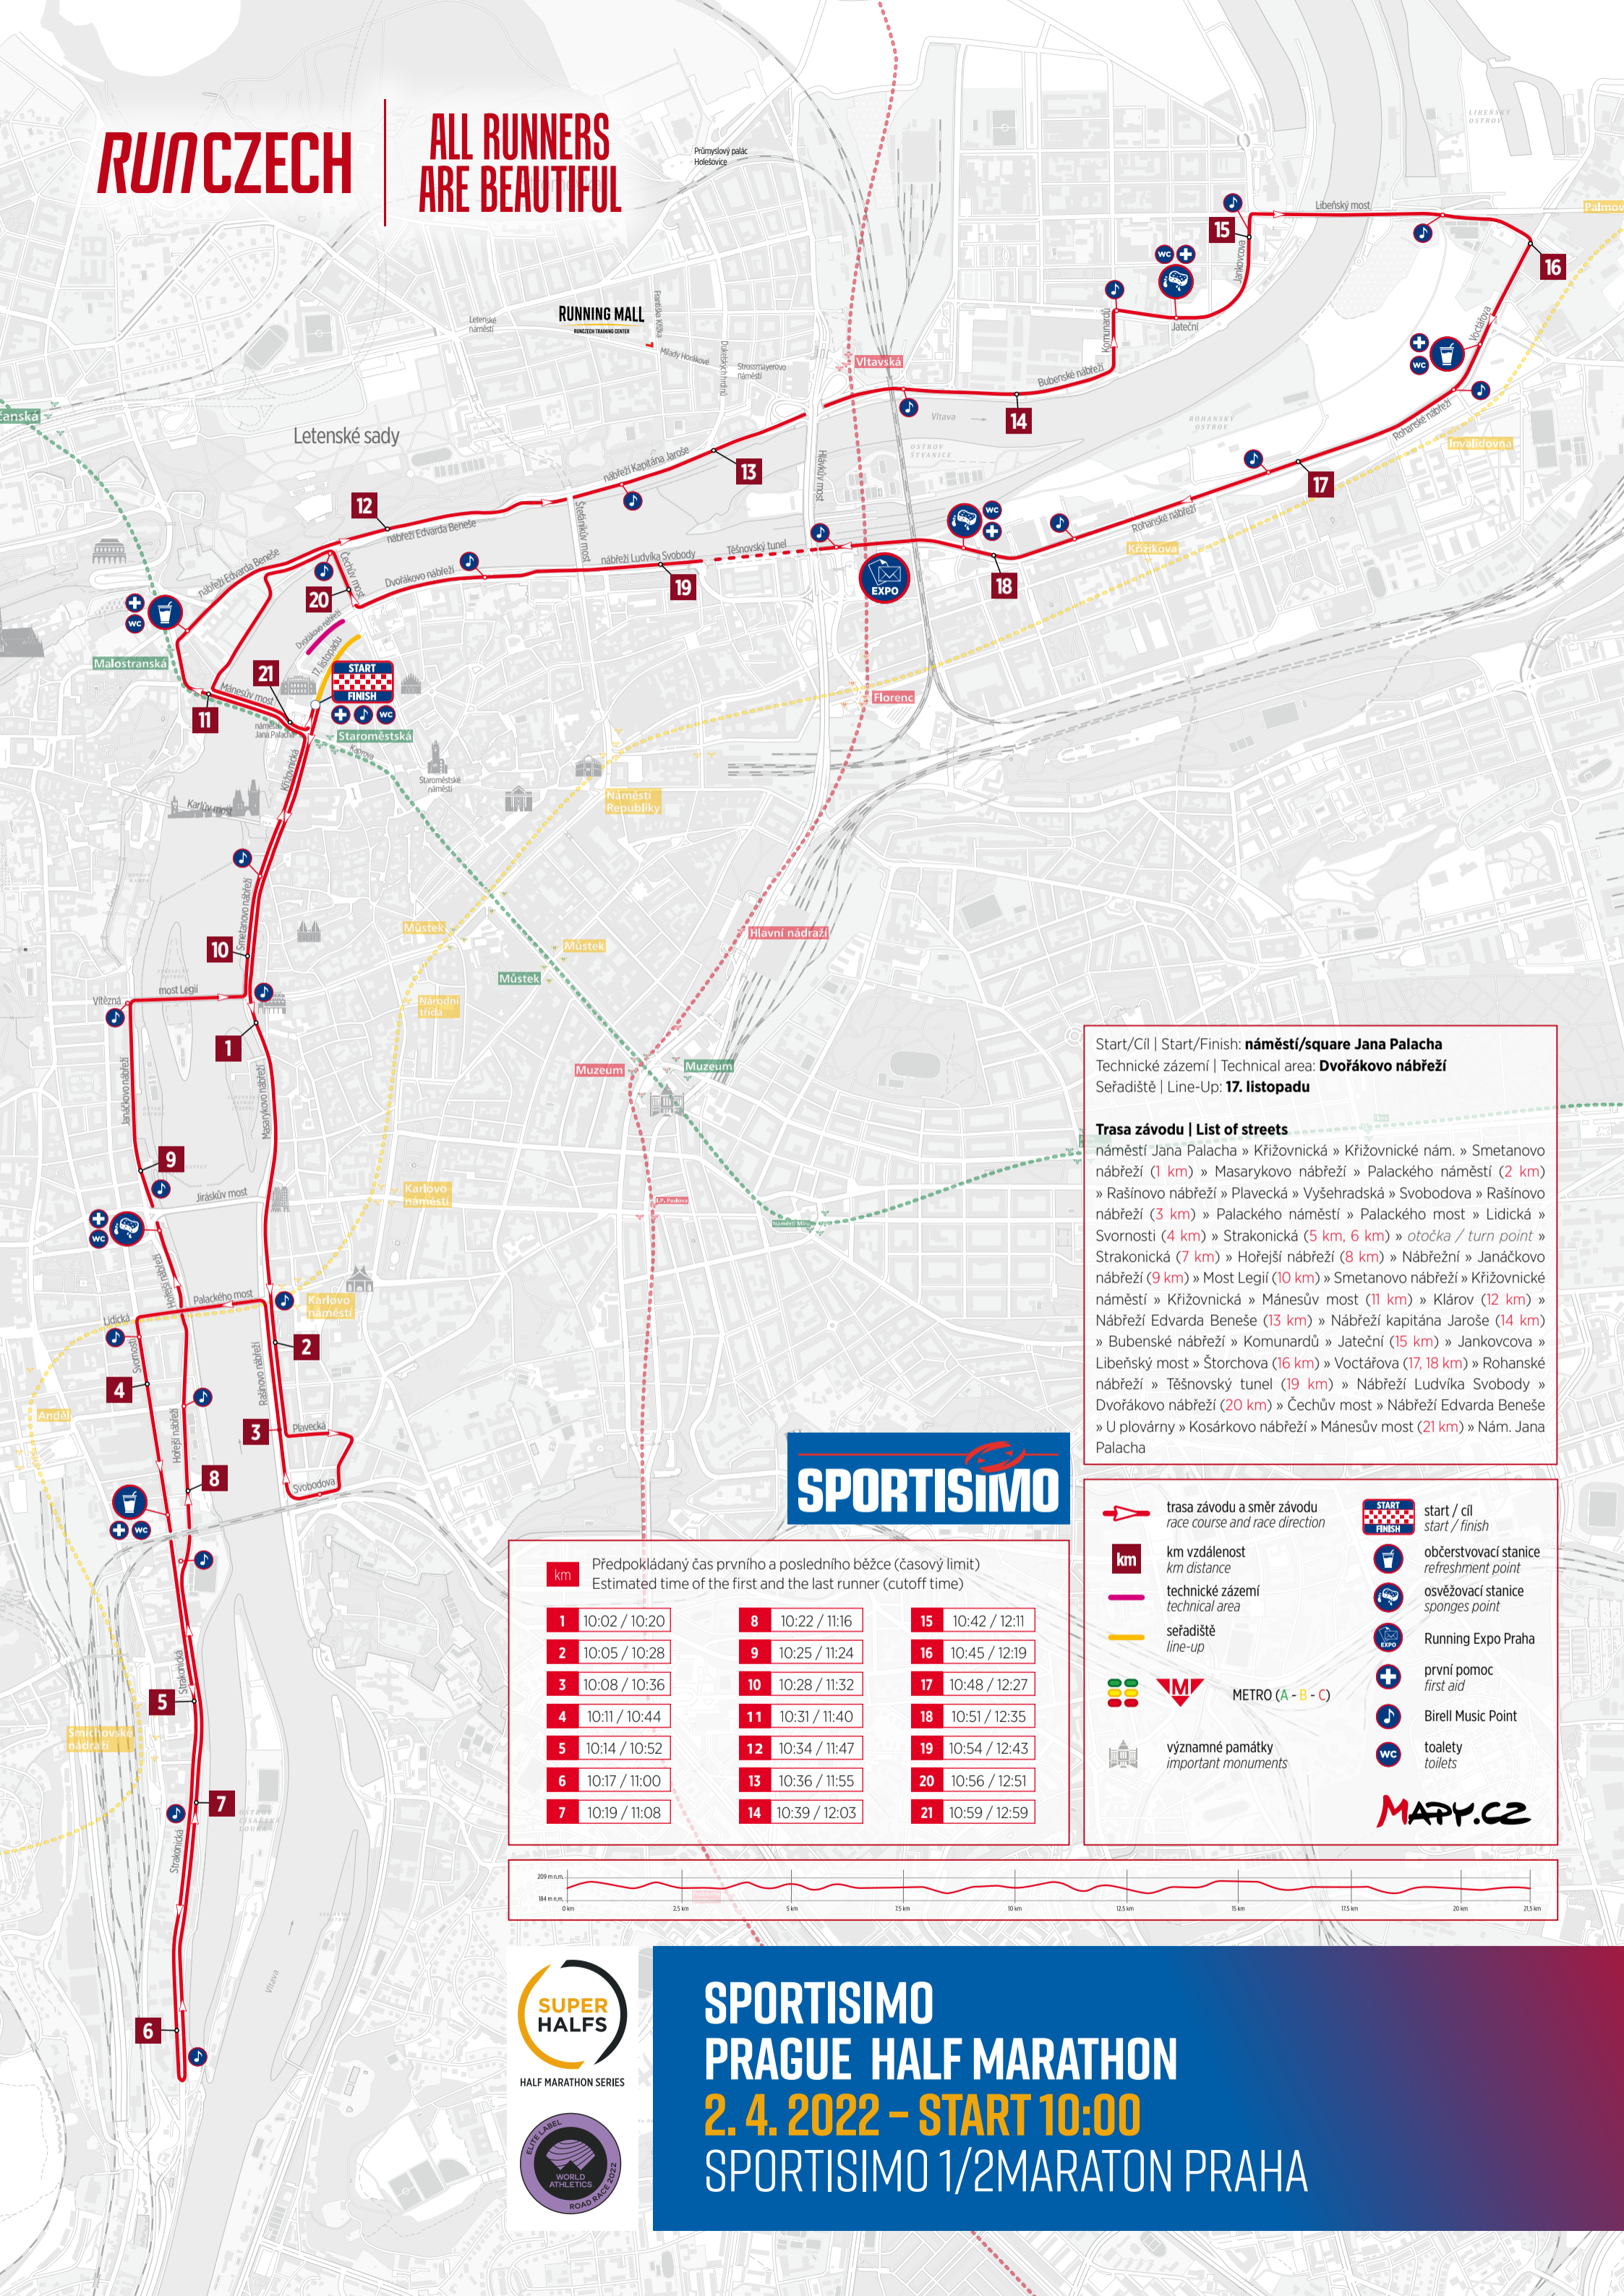

## ALL RUNNERS ARE BEAUTIFUL

Start/Cíl | Start/Finish: **náměstí/square Jana Palacha**  
 Technické zázemí | Technical area: **Dvořákovo nábřeží**  
 Seřadiště | Line-Up: **17. listopadu**

**Trasa závodu | List of streets**  
 náměstí Jana Palacha » Křižovnická » Křižovnické nám. » Smetanovo nábřeží (1 km) » Masarykovo nábřeží » Palackého náměstí (2 km) » Rašínovo nábřeží » Plavecká » Vyšehradská » Svobodova » Rašínovo nábřeží (3 km) » Palackého náměstí » Palackého most » Lidická » Svornosti (4 km) » Strakonická (5 km, 6 km) » otočka / turn point » Strakonická (7 km) » Hořejší nábřeží (8 km) » Nábřeží » Janáčkovo nábřeží (9 km) » Most Legií (10 km) » Smetanovo nábřeží » Křižovnické náměstí » Křižovnická » Mánesův most (11 km) » Klárov (12 km) » Nábřeží Edvarda Beneše (13 km) » Nábřeží kapitána Jaroše (14 km) » Bubenské nábřeží » Komunardů » Jateční (15 km) » Jankovcova » Libeňský most » Štorchova (16 km) » Voctářova (17, 18 km) » Rohanské nábřeží » Těšnovský tunel (19 km) » Nábřeží Ludvíka Svobody » Dvořákovo nábřeží (20 km) » Čechův most » Nábřeží Edvarda Beneše » U plovárny » Kosárkovo nábřeží » Mánesův most (21 km) » Nám. Jana Palacha

- trasa závodu a směr závodu / race course and race direction
- km vzdálenost / km distance
- technické zázemí / technical area
- seřadiště / line-up
- významné památky / important monuments
- start / cíl / start / finish
- občerstvovací stanice / refreshment point
- osvěžovací stanice / sponges point
- Running Expo Praha
- první pomoc / first aid
- Birell Music Point
- toalety / toilets

METRO (A - B - C)

**MAPY.CZ**