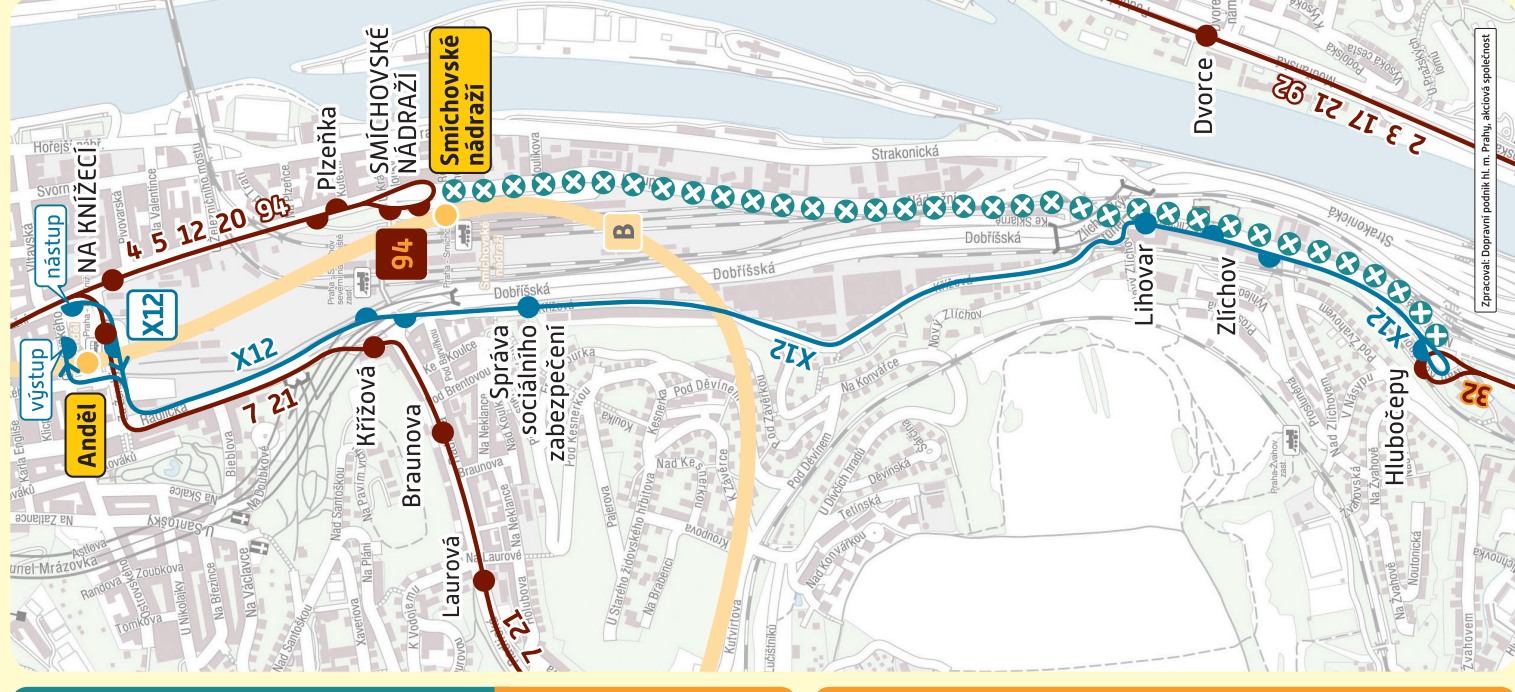

Dopravní podnik
hlavního města Prahy

PRAŽSKÁ
INTEGROVANÁ
DOPRAVA

296 19 18 17

www.dpp.cz