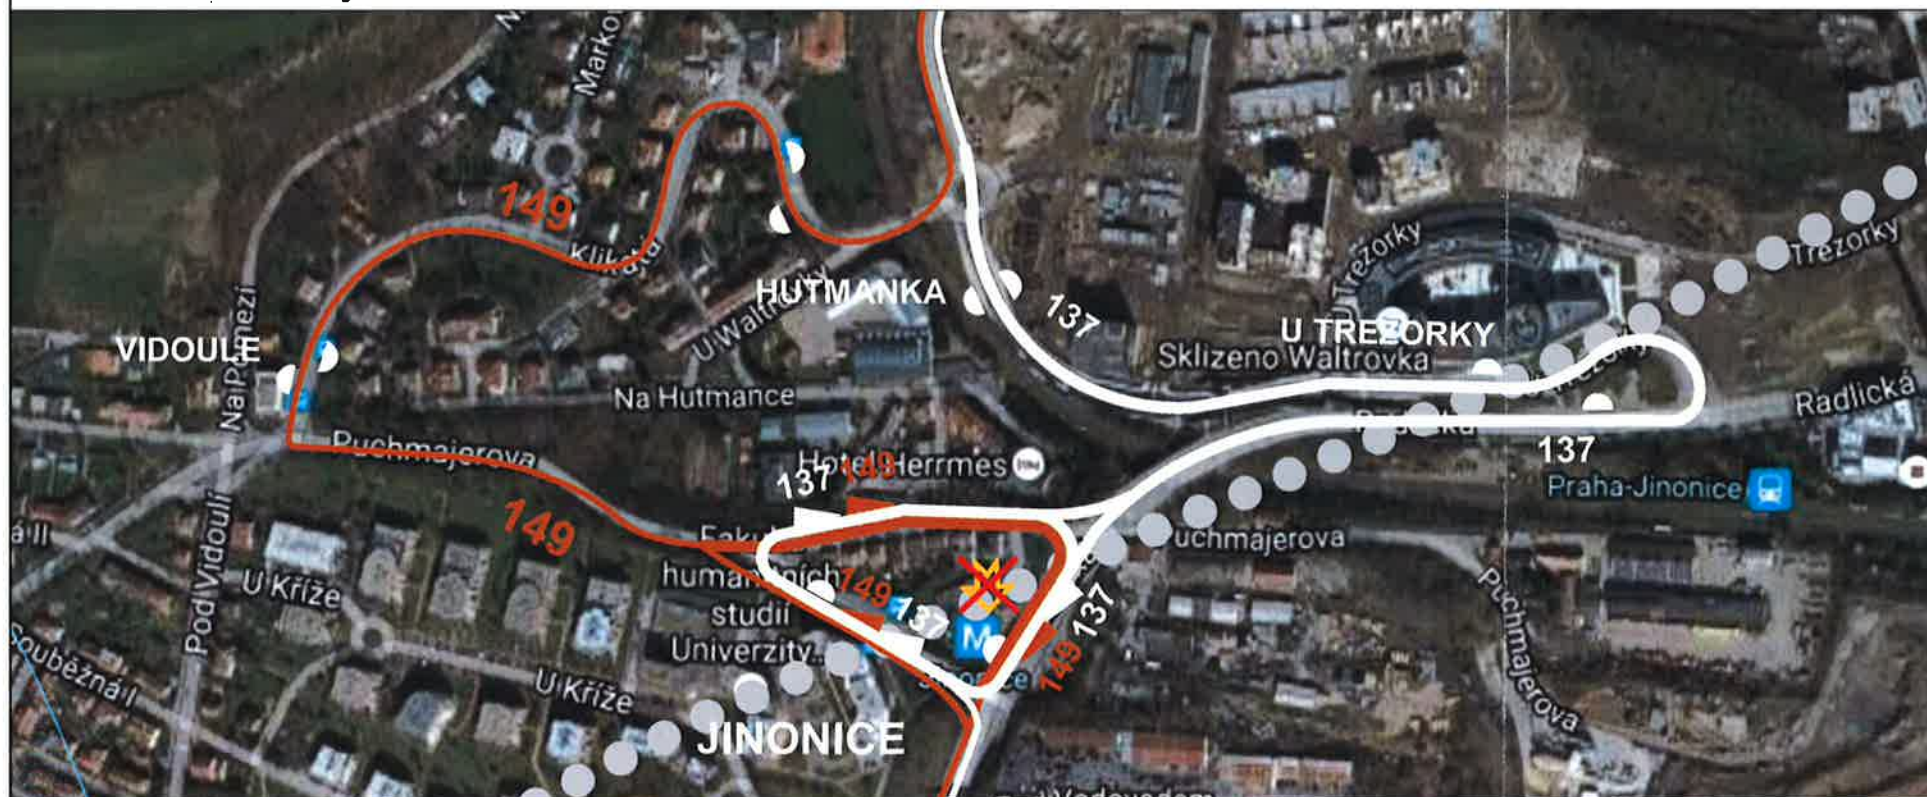

detail ulice U Trezorky a Vidoule

PARAMETRY LINEK BUS:

137 NA KNÍŽECÍ - Santoška - U Waltrovky - U Trezorky - JINONICE
(- NOVÉ BUTOVICE - VELKÁ OHRADA)

149 DEJVICKÁ - Strahov - U Waltrovky - Hutmanka - Vidoule - Jinonice - Nové Butovice - BAVORSKÁ
Stávající interval úseku U Waltrovky - Jinonice - Nové Butovice: 15 minut

JÍZDNÍ DOBY BUS:

Jinonice - Nové Butovice: 5-6 min

Nové Butovice - Jinonice: 5-7 min

Jinonice - metro Anděl: ~ 21 min

legenda

-  trasa linky 137 se zastávkou
-  změněná trasa linky 137 se zastávkou
-  trasa linky 149 se zastávkou
-  trasa metra B
-  stanice metra trasy B
-  uzavřená stanice
-  isochrona 10 min.